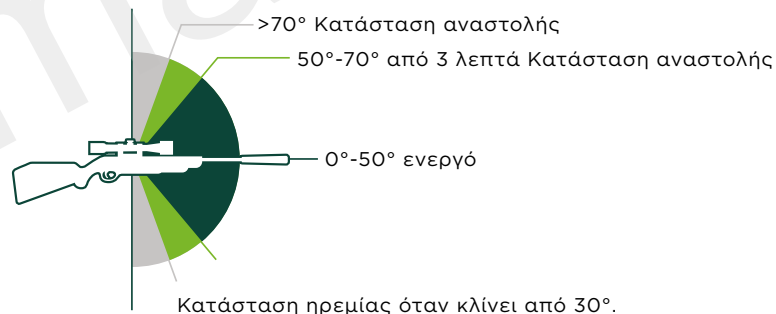

— ΤΕΧΝΟΛΟΓΙΑ SMARTDOT MADE IN GERMANY

Πιθανώς ο πιο έξυπνος τρόπος χρήσης ενός φωτεινού σημείου! Με την τεχνολογία SmartDot, ο έλεγχος είναι εντελώς αυτόματος μέσω υπερσύγχρονων πλακετών κυκλώματος στη συσκευή - και μόνο με βάση την κλίση του όπλου. Το φωτεινό σημείο απενεργοποιείται αυτόματα και παραμένει σε κατάσταση αναστολής όταν το αποθέτετε. Όταν στοχεύετε ξανά, η συσκευή είναι πλήρως λειτουργική μέσα σε λίγα χιλιοστά του δευτερολέπτου, εξοικονομώντας σας πολύτιμο χρόνο και επιτρέποντάς σας να συγκεντρωθείτε στα ουσιαστικά - το κυνήγι και το θήραμα! Για μέγιστη εξοικονόμηση ενέργειας, η συσκευή κλείνει εντελώς αυτόματα μετά από περίπου τρεις ώρες σε κατάσταση αναστολής. Η ενεργοποίηση της τεχνολογίας SmartDot είναι επίσης πολύ απλή: Απλά ρυθμίζετε το φωτεινό σημείο στην επιθυμητή φωτεινότητα με μια σύντομη στροφή του χειριστηρίου.